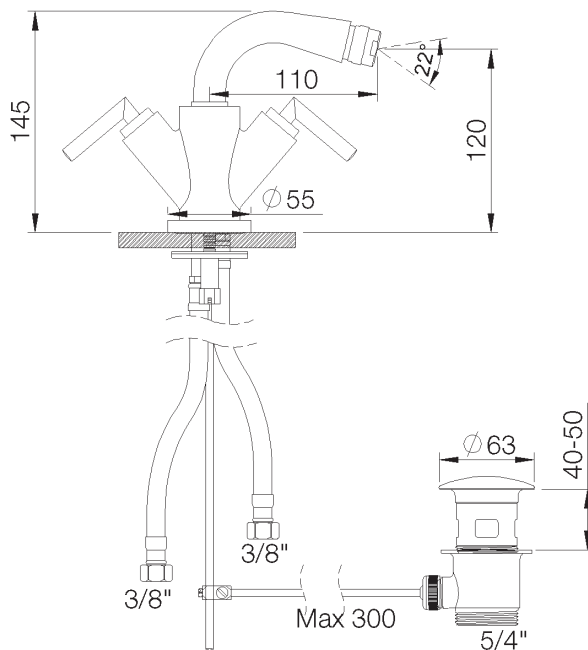

PRODUCT TECHNICAL SHEET

Collection : **FUN**

Ref. : **4031.11.54**

Mélangeur bidet monotrou, avec vidage

Eéngats bidetmengkraan, met lediging

Single hole bidet mixer, with waste

Picture

Product details

Weight : 4,3 kg

Internal mechanism : Ceramic valve 1/4 turn

Technical drawing

RA2.V01