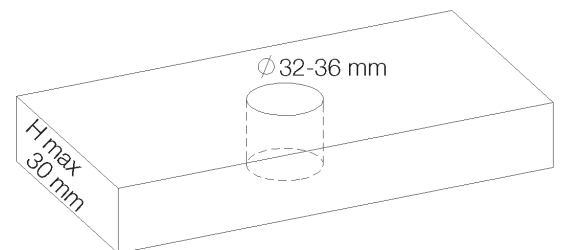

PRODUCT TECHNICAL SHEET

Collection : **FUN**

Ref. : **4031.11.54**

Mélangeur bidet monotrou, avec vidage

Eéngats bidetmengkraan, met lediging

Single hole bidet mixer, with waste

Picture

Product details

Weight : 4,3 kg

Internal mechanism : Ceramic valve 1/4 turn

Technical drawing

RA2.V01